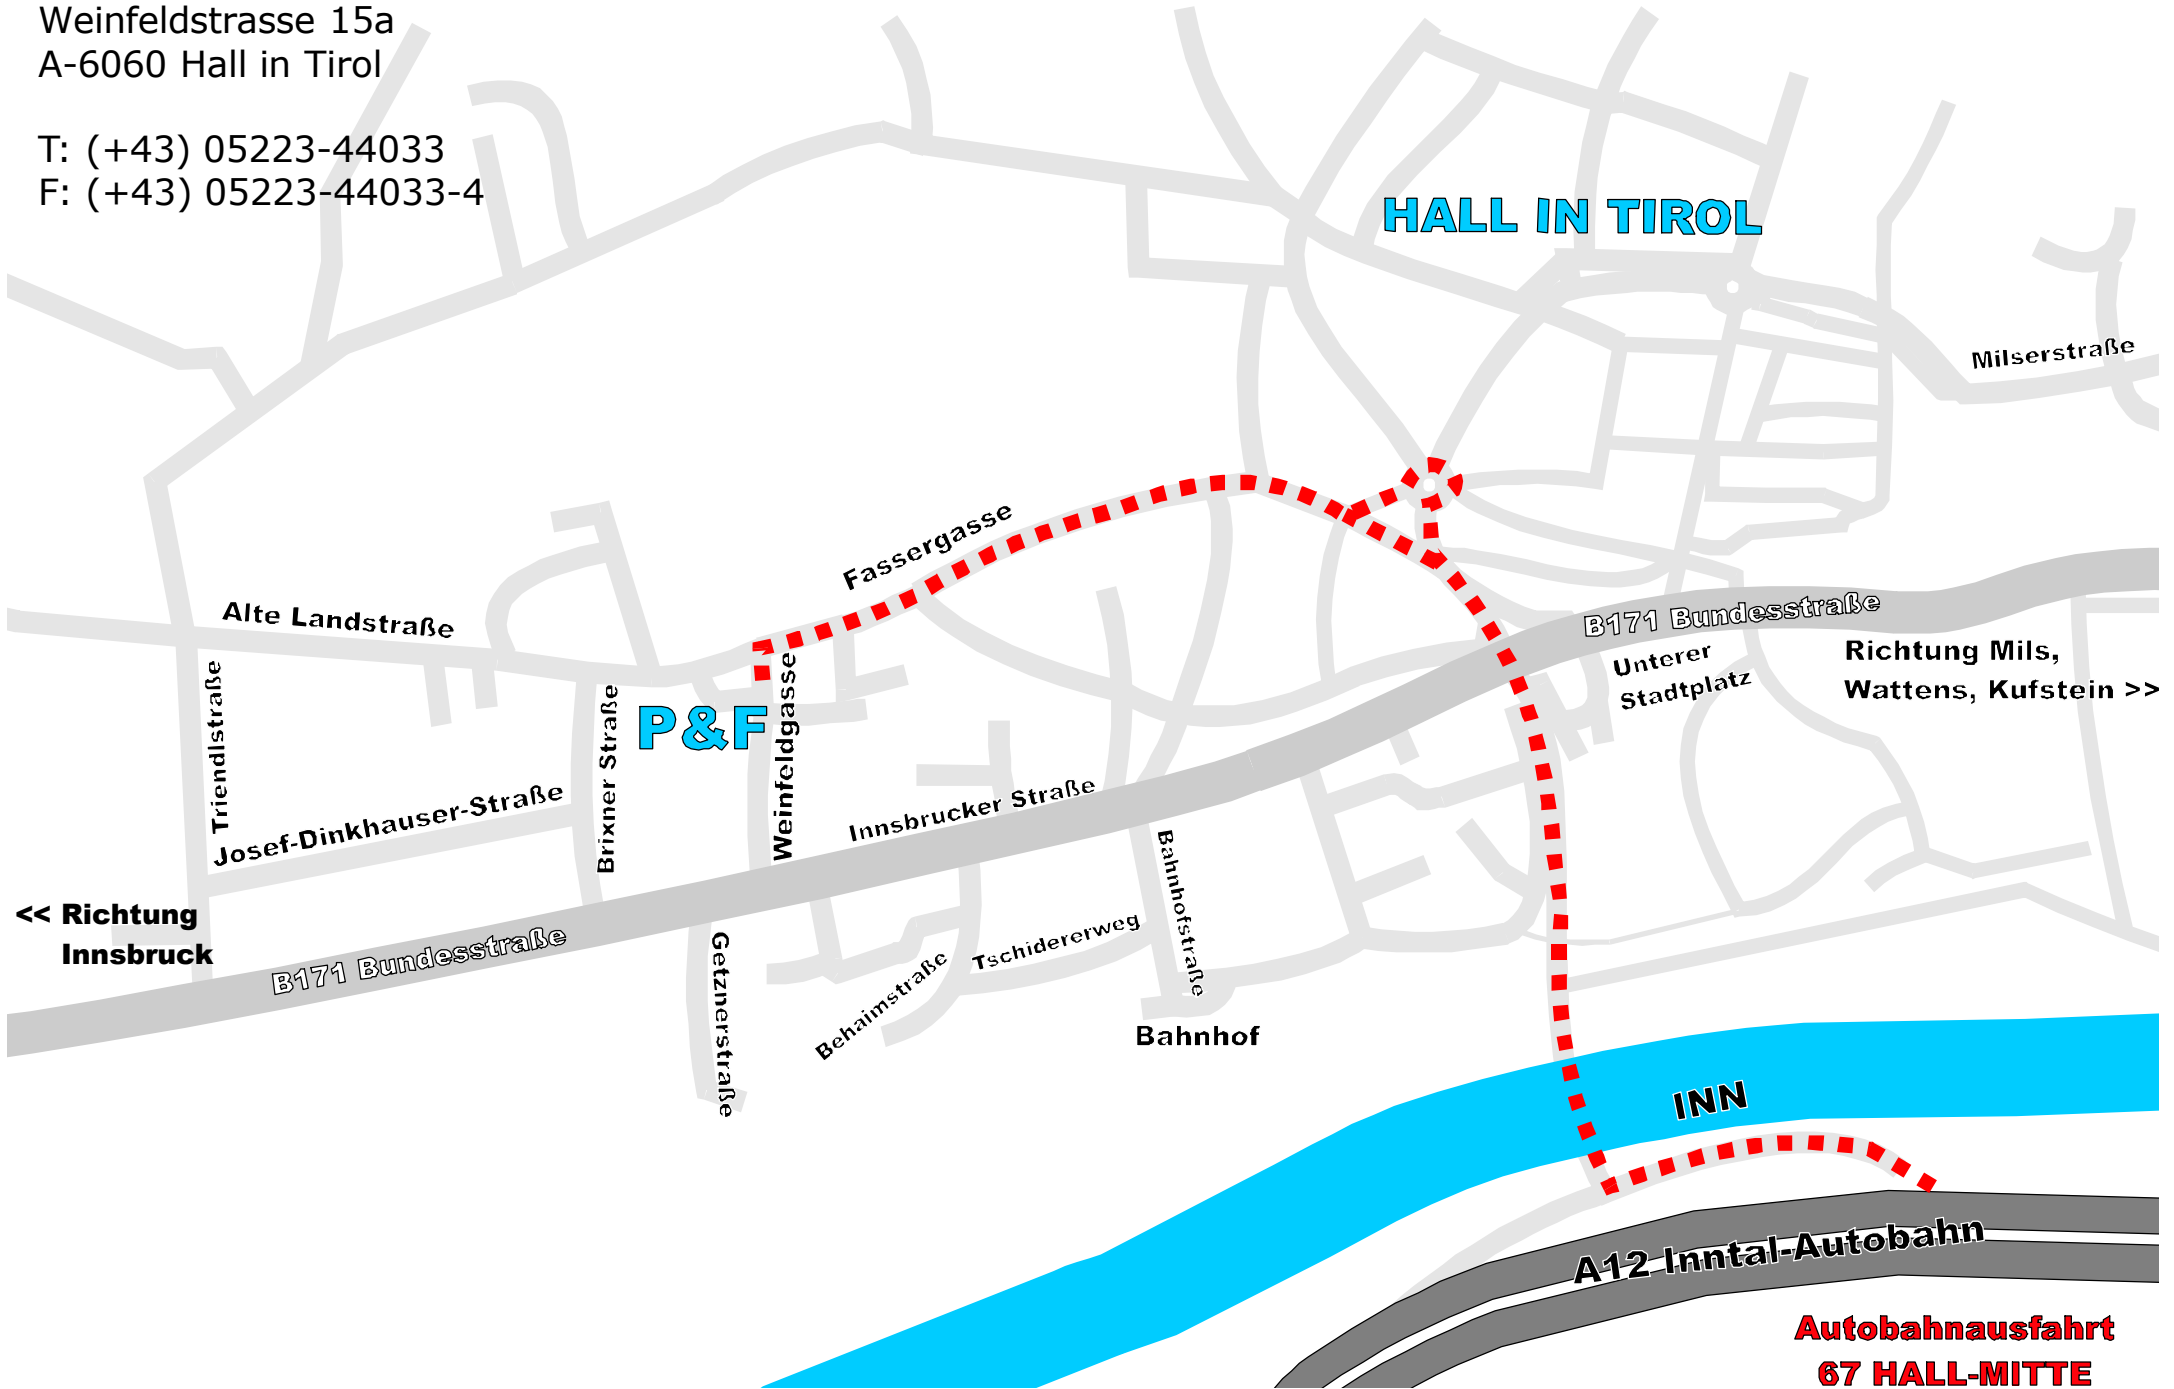

Versicherungsmakler
Pflanzner & Fleischmann OEG
Weinfeldstrasse 15a
A-6060 Hall in Tirol

T: (+43) 05223-44033
F: (+43) 05223-44033-4

**Autobahnausfahrt
67 HALL-MITTE**